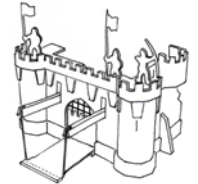

La Tour Eiffel

Le moulin à vent

Le chalet

Le phare

La classe

Le "London Kit"

CE2 et CM1

Le chalutier

Le théâtre antique

Le navire antique

Le drakkar

La cité médiévale

Le châtelet

CM1 et CM2

La cathédrale gothique ⁽¹⁾

La Santa Maria

La locomotive
à vapeur

Le zootrope

L'eidoscope

Adaptées à chaque niveau, les maquettes sont en carton prédécoupé et sont faciles à construire.

Chaque modèle s'intègre à votre programme d'histoire, de sciences ou de géographie.